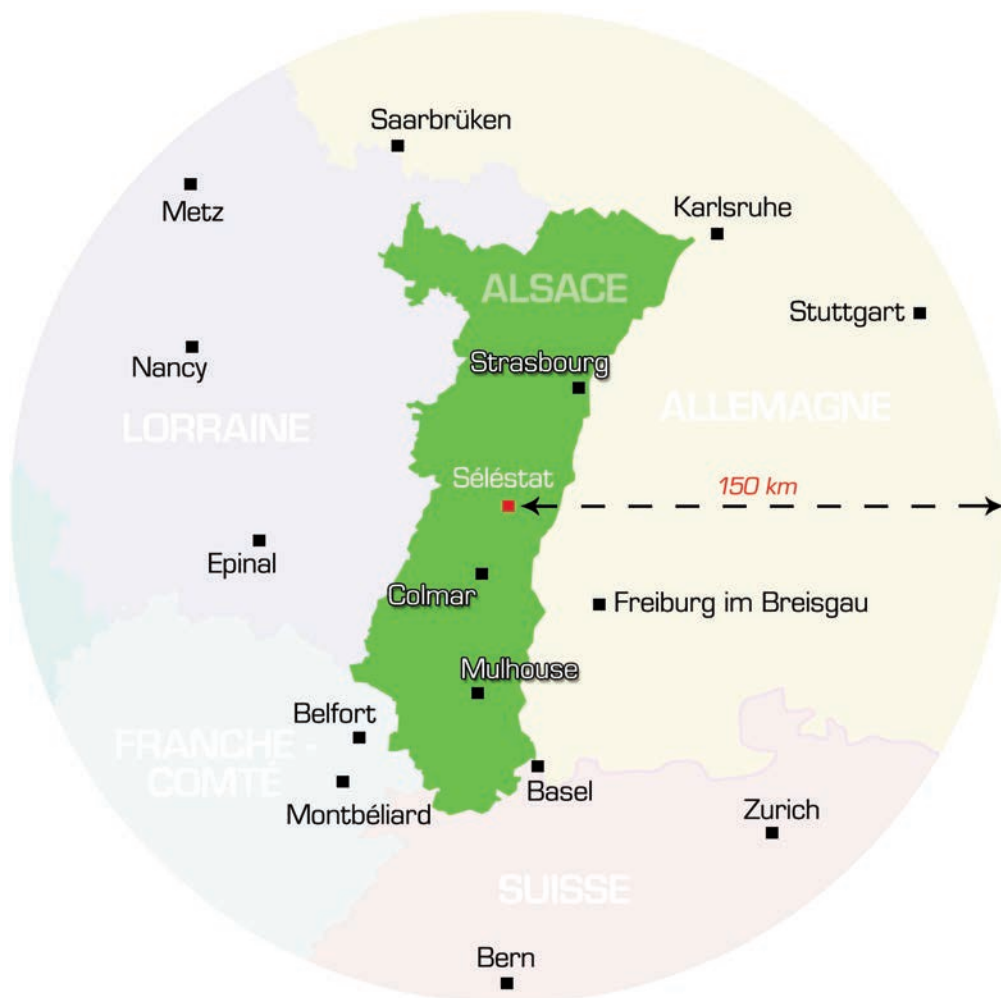

Wie schen esch unser Elsass ...

alsace welcome

Pour toute demande d'information sur les conditions d'adhésion :

Service Réseau : TROIS-C SAS

16 Rue de Baldenheim - 67600 MUTTERSHOLTZ

www.alsace-welcome.fr

Claude Schmitt : 06 51 69 44 38 / Claude Onimus : 06 15 05 06 26